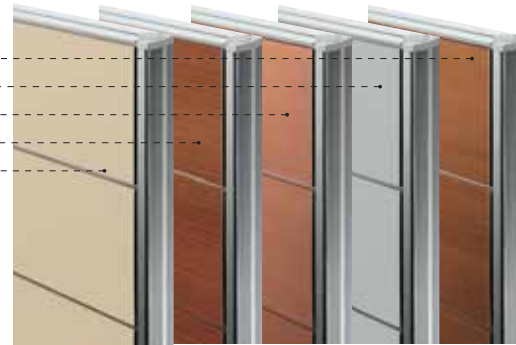

Paretine melaminico Melamine partition panels

Paretine rivestite in tessuto Partition panels covered with fabric

Moduli base Duplex
Duplex base module

Argento metallizzato
metallic silver

Moduli superiori Duplex
Duplex upper modules

noce / walnut
grigio / grey
pero / pear
ciliegio / red cherry
avorio / ivory

Moduli ciechi melaminico
Melamine blind modules

Microfibra / Microfibre

rosso / red
grigio / grey
blu / blue
beige / beige

Renna / Buckskin
verdone / dark green
giallo / yellow
arancio / orange
verde chiaro / light green