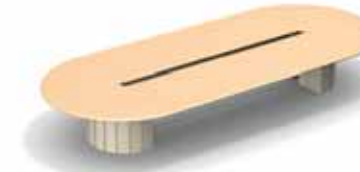

Piani workstation
Workstation tops

Tavoli riunione
Meeting tables

Tavoli riunione sagomati con base metallica
Shaped conference tables with metal base

Tavolo riunioni L 260 cm
Conference table L 260 cm

Tavolo tondo ø 120 cm
Round table ø 120 cm

Tavolo ovale ø 200 cm
Oval table ø 200 cm

Tavolo riunioni L 260 cm
Conference table L 260 cm

Tavoli consiglieri
Conference tables

Tavolo consigliere tondo ø 260 cm
Round counselling table ø 260 cm

Tavolo consigliere composto
Composite counselling table