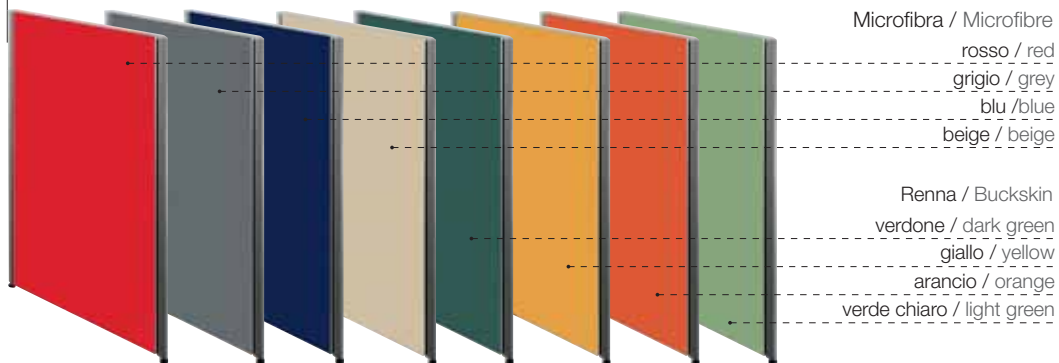

Finiture Finishes

COMPONENTI - COMPONENTS		FINITURE - FINISHINGS								
		noce walnut	grigio grey	pero pear	avorio ivory	avio navy blue	ciliegio red cherry	rosso red	alluminio aluminum	
	strutture structure	■	■		■				■	
mobili contenitori cabinets	frontali ed ante fronts and doors	■	■	■	■	■	■	■		
	strutture structure	■	■		■					
cassettiere pedestals	frontali ed ante fronts and doors	■	■	■	■	■	■	■		
piani scrivanie e workstation tops for desks and workstations		■	■	■	■		■			
allunghi, angoli di raccordo e pensole extensions, joining segments and terminals		■	■	■	■	■	■	■		
tavoli nomadi mobile tables		■	■	■	■	■	■	■		

Paretine melaminico Melamine partition panels

Paretine rivestite in tessuto Partition panels covered with fabric

Moduli base Duplex
Duplex base module

Argento metallizzato
metallic silver

Moduli superiori Duplex
Duplex upper modules

noce / walnut
grigio / grey
pero / pear
ciliegio / red cherry
avorio / ivory

Moduli ciechi melaminico
Melamine blind modules

Microfibra / Microfibre

rosso / red
grigio / grey
blu / blue
beige / beige

Renna / Buckskin
verdone / dark green
giallo / yellow
arancio / orange
verde chiaro / light green