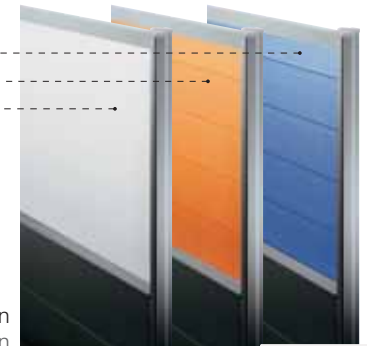

noce / walnut
grigio / grey
pero / pear
ciliegio / red cherry
avorio / ivory

Moduli ciechi melaminico
Melamine blind modules

Microfibra / Microfibre

rosso / red
grigio / grey
blu / blue
beige / beige

Renna / Buckskin
verdone / dark green
giallo / yellow
arancio / orange
verde chiaro / light green

Moduli ciechi rivestiti in tessuto
Blind modules covered with fabric

Moduli superiori Duplex Light
Duplex Light upper modules

trasparente
transparent

Ice screen
Ice screen

blu / blue
arancio / orange
bianco / white