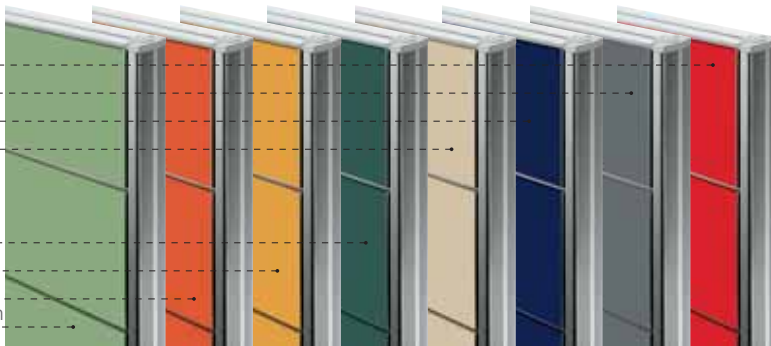

Paretine melaminico Melamine partition panels

Paretine rivestite in tessuto Partition panels covered with fabric

Moduli base Duplex
Duplex base module

Argento metallizzato
metallic silver

Moduli superiori Duplex
Duplex upper modules

noce / walnut
grigio / grey
pero / pear
ciliegio / red cherry
avorio / ivory

Moduli ciechi melaminico
Melamine blind modules

Microfibra / Microfibre

rosso / red
grigio / grey
blu / blue
beige / beige

Renna / Buckskin
verdone / dark green
giallo / yellow
arancio / orange
verde chiaro / light green

Moduli ciechi rivestiti in tessuto
Blind modules covered with fabric

Moduli superiori Duplex Light
Duplex Light upper modules

trasparente
transparent

Ice screen
Ice screen

blu / blue
arancio / orange
bianco / white