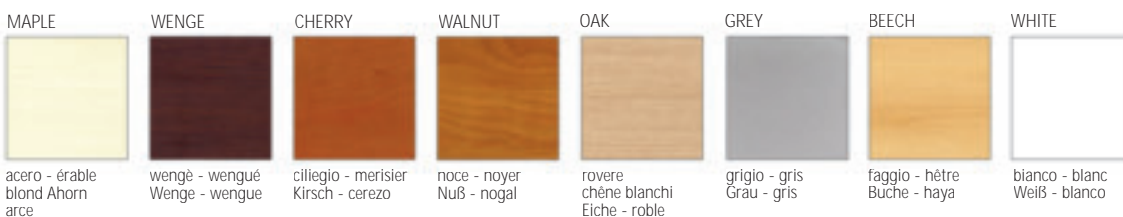

GREY

grigio - gris
Grau - gris

BEECH

faggio - hêtre
Buche - haya

WHITE

bianco - blanc
Weiß - blanco

LEGS AND FRAME FINISHES

FINITURE GAMBE E TELAIO _ FINITIONS PIEDS ET STRUCTURE
FARBEN DER FÜSSE UND RAHMEN _ ACABADOS PATAS Y ESTRUCTURA

ALUMINIUM

alluminio
aluminium
Alu
aluminio

WHITE

bianco
blanc
Weiß
blanco

ALUMINIUM

alluminio
aluminium
Alu
aluminio

WHITE

bianco
blanc
Weiß
blanco

DESTALS AND MOBILE CABINETS

CASSETTIERE E MOBILI DI SERVIZIO _ CAISSONS ET DESSERTES MOBILES
SCHUBLADENELEMENTE _ CAJONERAS Y MUBLES DE SERVICIO

MELAMINE

MELAMINICO _ MELAMINE _ MELAMIN _ MELAMINA

carcass finishes
finiture scocca - finitions structure - Korpusfarben - acabados cuerpo

carcass finishes
finiture scocca - finitions structure - Korpusfarben - acabados cuerpo

MELAMINE

MELAMINICO _ MELAMINE _ MELAMIN _ MELAMINA

tops and front drawers finishes
finiture top e frontali - finitions dessus et façades
Farben der Abdeckplatten und Fronten - acabados sobres y frentes