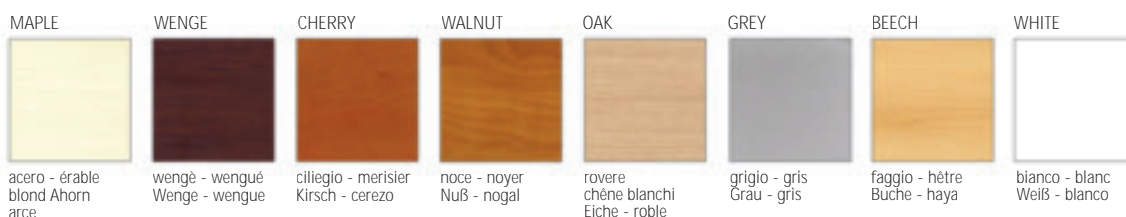

doors finishes
finiture ante _ finitions portes battantes _ Farben der Türen _ acabados puertas

MELAMINE

MELAMINICO _ MELAMINE _ MELAMIN _ MELAMINA