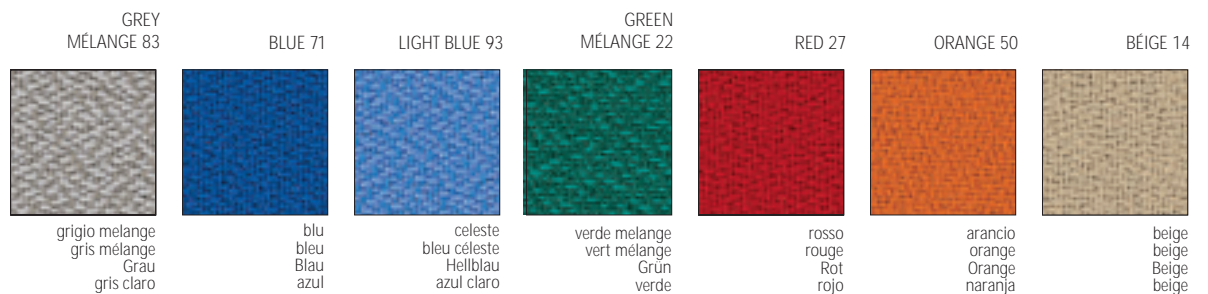

FABRIC
TESSUTO _ TISSU _ STOFF _ TAPIZADO

POLYCARBONATE
POLICARBONATO _ POLYCARBONATE
POLYCARBONAT _ POLICARBONATO

METHACRYLATE
METACRILATO _ MÉTHACRYLATE
ACRYLGLAS _ METACRILATO

MELAMINE
MELAMINICO _ MELAMINE
MELAMIN _ MELAMINA