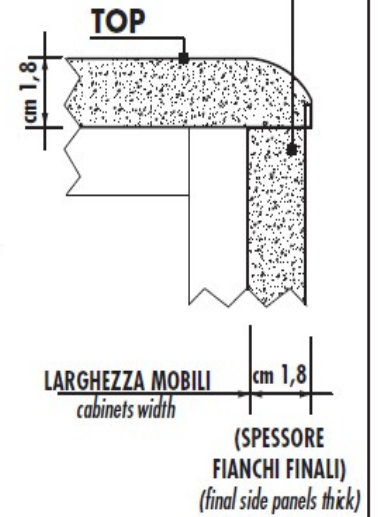

MODANATURA PERIMETRALE  
COLORE INOX GREY  
inox grey molding perimeter

**CON TOP + FIANCHI FINALI**  
*with top+ final side panels*

**TOP ART.754-756-757**  
**758-759-760**

**COPPIA FIANCHI FINALI**  
*set of 2 final side panels*  
**ART.761-762-763**

TELAIO ANTA VETRO  
CON PROFILO MANIGLIA VERTICALE  
frame of glazed door  
with vertical handle profile

**MOBILI CONTENITORI**  
**BASSI, MEDI E ALTI**  
*low, medium and high cabinets*

**FIANCHI FINALI**  
*final side panels*

H.198,5

H.160,1

H.83,3

**MAX ALTEZZA**  
**COMPRESO IL TOP**  
*max height with top*

**MOBILI BASSI**  
*low cabinets*

**MOBILI MEDI**  
*medium cabinets*

**MOBILI ALTI**  
*high cabinets*