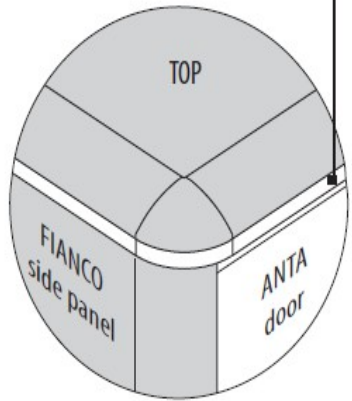

MODANATURA PERIMETRALE  
COLORE INOX GREY  
inox grey molding perimeter

**CON TOP + FIANCHI FINALI**  
*with top+ final side panels*

**TOP ART.754-756-757**  
**758-759-760**

**COPPIA FIANCHI FINALI**  
*set of 2 final side panels*  
**ART.761-762-763**

TELAIO ANTA VETRO  
CON PROFILO MANIGLIA VERTICALE  
frame of glazed door  
with vertical handle profile

**MOBILI CONTENITORI**  
**BASSI, MEDI E ALTI**  
*low, medium and high cabinets*

**FIANCHI FINALI**  
*final side panels*