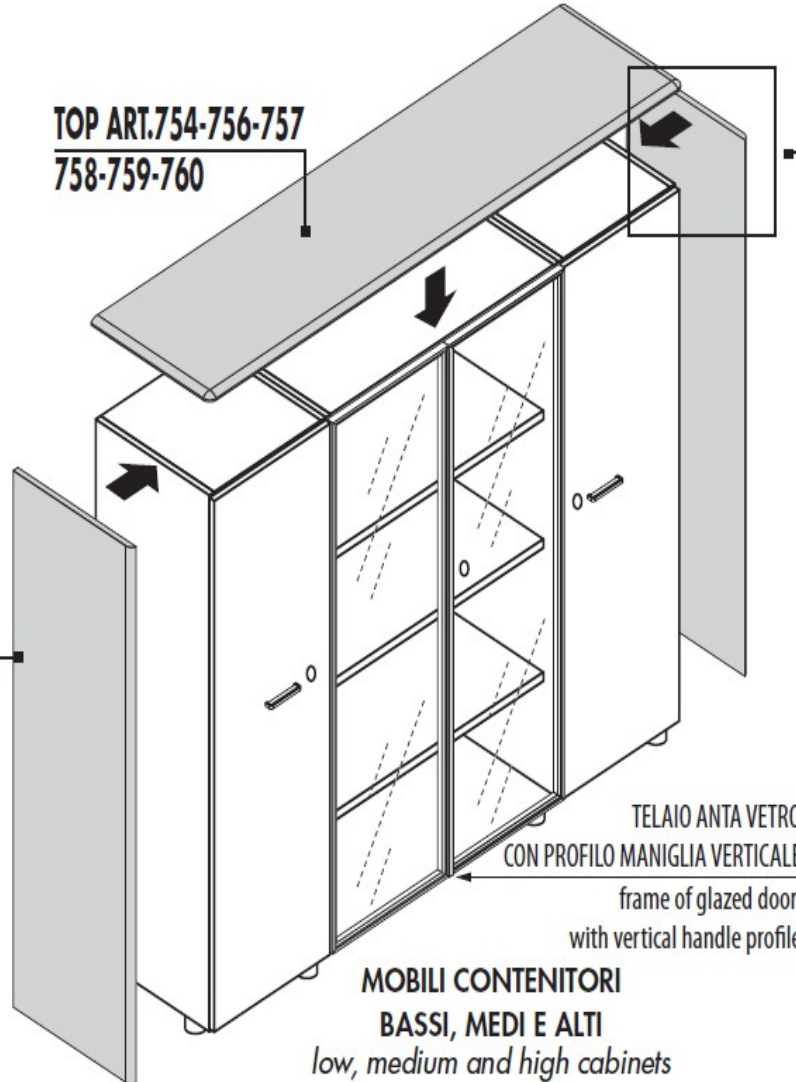

MODANATURA PERIMETRALE  
COLORE INOX GREY  
inox grey molding perimeter

**CON TOP + FIANCHI FINALI**  
*with top+ final side panels*

**TOP ART.754-756-757**  
**758-759-760**

**COPPIA FIANCHI FINALI**  
*set of 2 final side panels*  
**ART.761-762-763**

TELAIO ANTA VETRO  
CON PROFILO MANIGLIA VERTICALE  
frame of glazed door  
with vertical handle profile

**MOBILI CONTENITORI**  
**BASSI, MEDI E ALTI**  
*low, medium and high cabinets*

**FIANCHI FINALI**  
*final side panels*

H.198,5

H.160,1

H.83,3

**MAX ALTEZZA**  
**COMPRESO IL TOP**  
*max height with top*

**MOBILI BASSI**  
*low cabinets*

**MOBILI MEDI**  
*medium cabinets*

**MOBILI ALTI**  
*high cabinets*