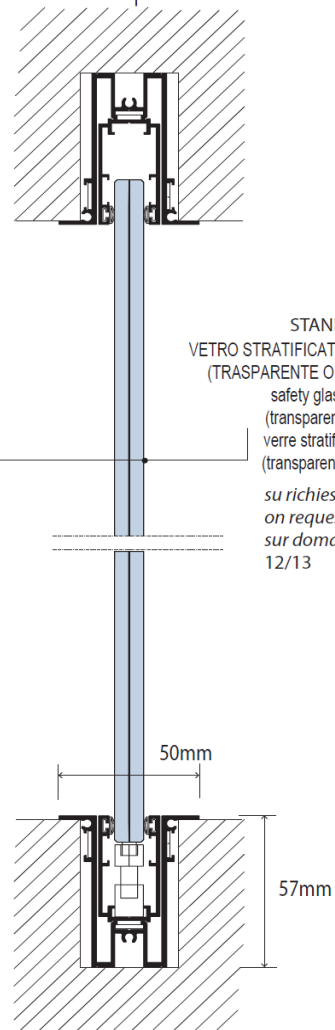

- MODULI STANDARD - STANDARD MODULES - MODULES STANDARD

MOOD

M|M

MONO-VETRO
SINGLE-GLAZING
VITRAGE SIMPLE

M|1

MONO-VETRO
SINGLE-GLAZING
VITRAGE SIMPLE

M|2

DOPPIO-VETRO
DOUBLE-GLAZING
DOUBLE-VITRAGE

M|N

MONO-VETRO INCASSATA
BUIL SINGLE-GLAZING
VITRAGE SIMPLE ENCASTRE

STANDARD
VETRO STRATIFICATO 10/11 mm
(TRASPARENTE O SATINATO)
safety glass 10/11 mm
(transparent or satined)
verre stratifié 10/11 mm
(transparent ou satinée)

su richiesta
on request
sur demande
12/13

CONNESSIONI LINEARI IN POLICARBONATO O ALLUMINIO
POLYCARBONATE OR ALUMINIUM JOINING PROFILE
CONNEXION EN POLYCARBONATE OU ALUMINIUM

MONO-VETRO
SINGLE-GLAZING
VITRAGE SIMPLE

DOPPIO-VETRO
DOUBLE-GLAZING
DOUBLE-VITRAGE

M|M M|1 M|N

M|2