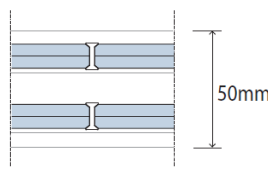

M|N

MONO-VETRO INCASSATA
BUIL SINGLE-GLAZING
VITRAGE SIMPLE ENCASTRE

STANDARD
VETRO STRATIFICATO 10/11 mm
(TRASPARENTE O SATINATO)
safety glass 10/11 mm
(transparent or satined)
verre stratifié 10/11 mm
(transparent ou satinée)

su richiesta
on request
sur demande
12/13

CONNESSIONI LINEARI IN POLICARBONATO O ALLUMINIO
POLYCARBONATE OR ALUMINIUM JOINING PROFILE
CONNEXION EN POLYCARBONATE OU ALUMINIUM

MONO-VETRO
SINGLE-GLAZING
VITRAGE SIMPLE