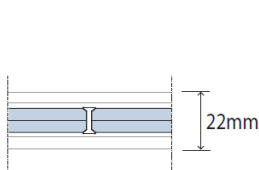

M|N

MONO-VETRO INCASSATA
BUIL SINGLE-GLAZING
VITRAGE SIMPLE ENCASTRE

STANDARD
VETRO STRATIFICATO 10/11 mm
(TRASPARENTE O SATINATO)
safety glass 10/11 mm
(transparent or satined)
verre stratifié 10/11 mm
(transparent ou satinée)

su richiesta
on request
sur demande
12/13

CONNESSIONI LINEARI IN POLICARBONATO O ALLUMINIO
POLYCARBONATE OR ALUMINIUM JOINING PROFILE
CONNEXION EN POLYCARBONATE OU ALUMINIUM

MONO-VETRO
SINGLE-GLAZING
VITRAGE SIMPLE