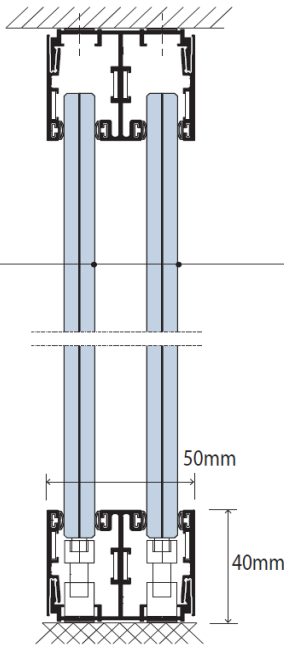

DOPPIO-VETRO
DOUBLE-GLAZING
DOUBLE-VITRAGE