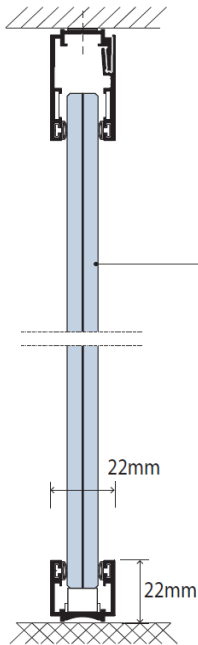

- MODULI STANDARD - STANDARD MODULES - MODULES STANDARD

MOOD

M|M

MONO-VETRO
SINGLE-GLAZING
VITRAGE SIMPLE

M|1