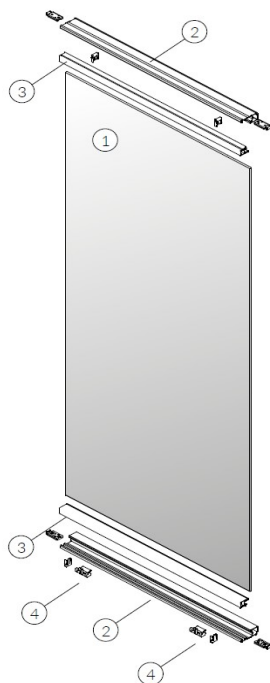

## PARETE VETRO MONOLAISTRA

- ① Lastra vetro acustico 6+6.2
- ② Profilo di base in alluminio
- ③ Profilo di chiusura in alluminio
- ④ Supporto vetro regolabile

## PARETE VETRO DOPPIA LASTRA

- ① Lastra vetro acustico 6+6.2
- ② Profilo di base in alluminio
- ③ Profilo di chiusura in alluminio
- ④ Supporto vetro regolabile