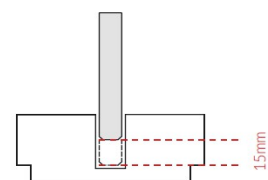

## PARETE VETRO MONOLAISTRA

- ① Lastra vetro acustico 6+6.2
- ② Profilo di base in alluminio
- ③ Profilo di chiusura in alluminio
- ④ Supporto vetro regolabile

## PARETE VETRO DOPPIA LASTRA

- ① Lastra vetro acustico 6+6.2
- ② Profilo di base in alluminio
- ③ Profilo di chiusura in alluminio
- ④ Supporto vetro regolabile