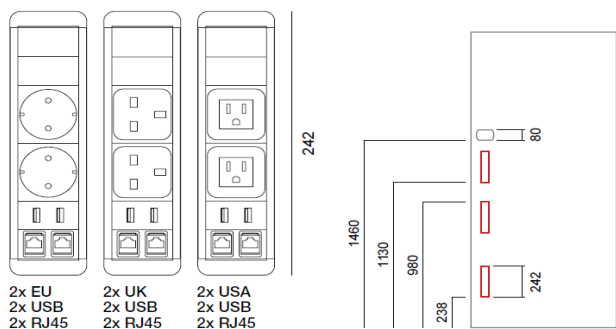

ELETTRIFICAZIONE E CABLAGGIO

MULTIPRESE ELETTRICHE

SMALL

LARGE

ESEMPI DI CONFIGURAZIONE

- ① Scrivania H 750mm
- ② Tavolo alto H 1070mm
- ③ Mensola posizionata a H 1100mm

SCHEMA POSIZIONAMENTO MULTIPRESE ELETTRICHE

Foro prese elettriche realizzato in fabbrica, specificare la posizione desiderata al momento dell'ordine.

Pannello verticale
melaminico/laccato/legno

Pannello orizzontale
melaminico/laccato/legno

Pannello verticale tessuto
con modulo tecnico
destra/sinistra

Pannello orizzontale
tessuto con modulo
tecnico destra/sinistra