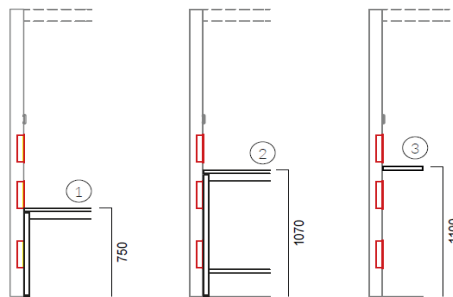

ELETTRIFICAZIONE E CABLAGGIO

MULTIPRESE ELETTRICHE

SMALL

LARGE

ESEMPI DI CONFIGURAZIONE

- ① Scrivania H 750mm
- ② Tavolo alto H 1070mm
- ③ Mensola posizionata a H 1100mm

SCHEMA POSIZIONAMENTO MULTIPRESE ELETTRICHE

Foro prese elettriche realizzato in fabbrica, specificare la posizione desiderata al momento dell'ordine.

Pannello verticale
melaminico/laccato/legno

Pannello orizzontale
melaminico/laccato/legno

Pannello verticale tessuto
con modulo tecnico
destra/sinistra

Pannello orizzontale
tessuto con modulo
tecnico destra/sinistra