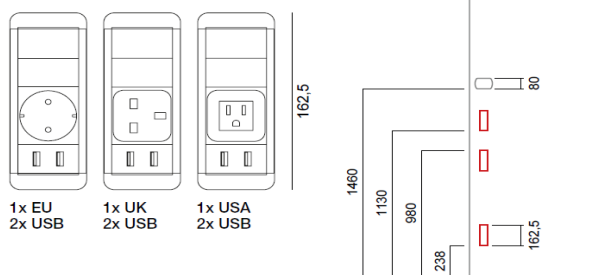

ELETTRIFICAZIONE E CABLAGGIO

MULTIPRESE ELETTRICHE

SMALL

LARGE

ESEMPI DI CONFIGURAZIONE

- ① Scrivania H 750mm
- ② Tavolo alto H 1070mm
- ③ Mensola posizionata a H 1100mm

SCHEMA POSIZIONAMENTO MULTIPRESE ELETTRICHE

Foro prese elettriche realizzato in fabbrica, specificare la posizione desiderata al momento dell'ordine.

Pannello verticale
melaminico/laccato/legno

Pannello orizzontale
melaminico/laccato/legno

Pannello verticale tessuto
con modulo tecnico
destra/sinistra

Pannello orizzontale
tessuto con modulo
tecnico destra/sinistra