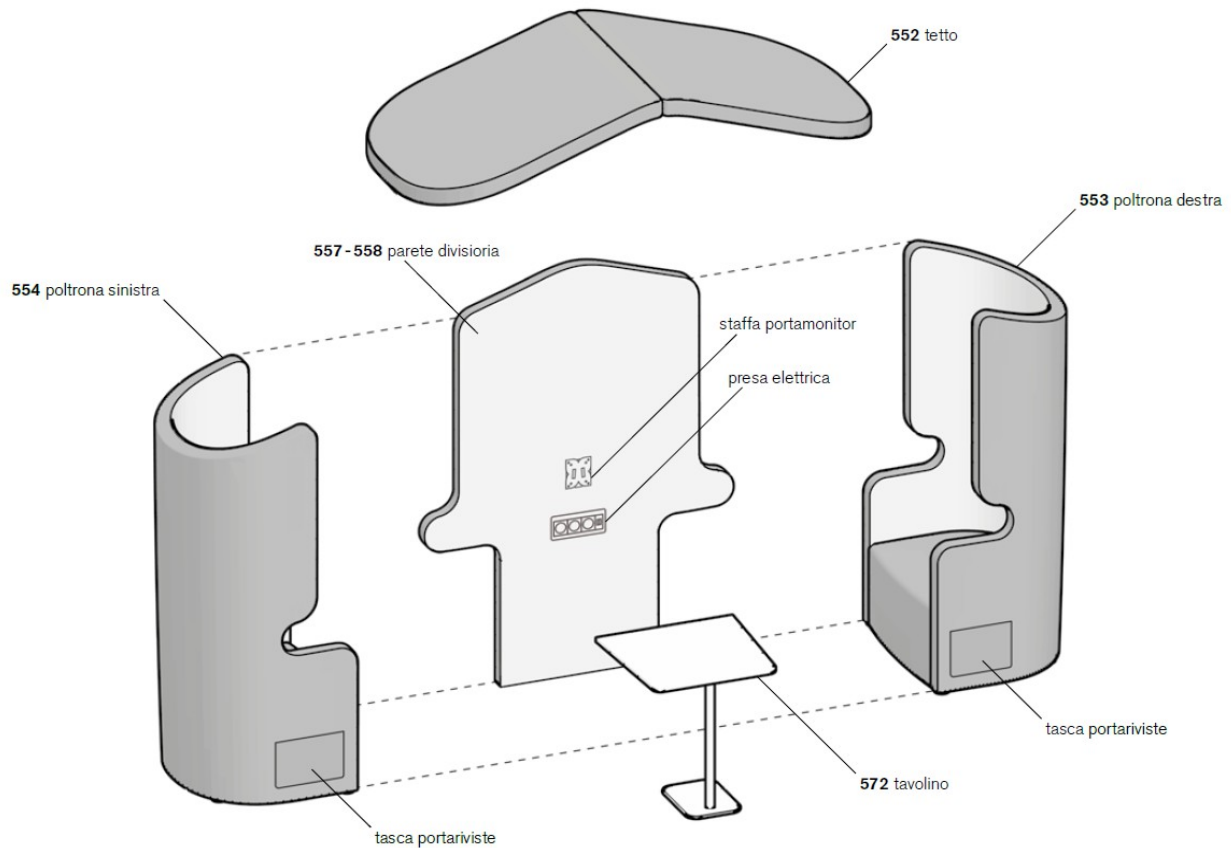

PEOPLE HOME

Cellula acustica a 2 posti

Dimensioni complessive

Versione bicolore

- **Colore 1**
esterno poltrona
esterno tetto
esterno parete
bordi
sedile
- **Colore 2**
interno poltrona
interno tetto
interno parete

Nel caso i rivestimenti siano di diversa categoria consultare l'azienda.

Presenza elettrica	Cod.
  presa VDE (UE) + porte USB	IT
  presa CH + porte USB	CH
  presa GB + porte USB	GB
  presa USA + porte USB	US