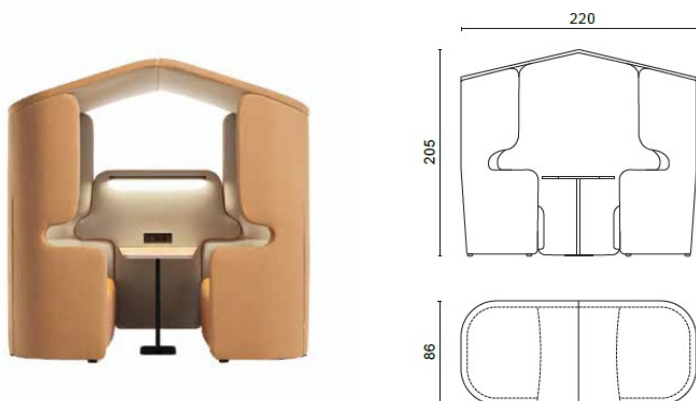

PEOPLE HOME

Cellula acustica a 2 posti

Dimensioni complessive

Versione bicolore

- **Colore 1**
esterno poltrona
esterno tetto
esterno parete
bordi
sedile
- **Colore 2**
interno poltrona
interno tetto
interno parete