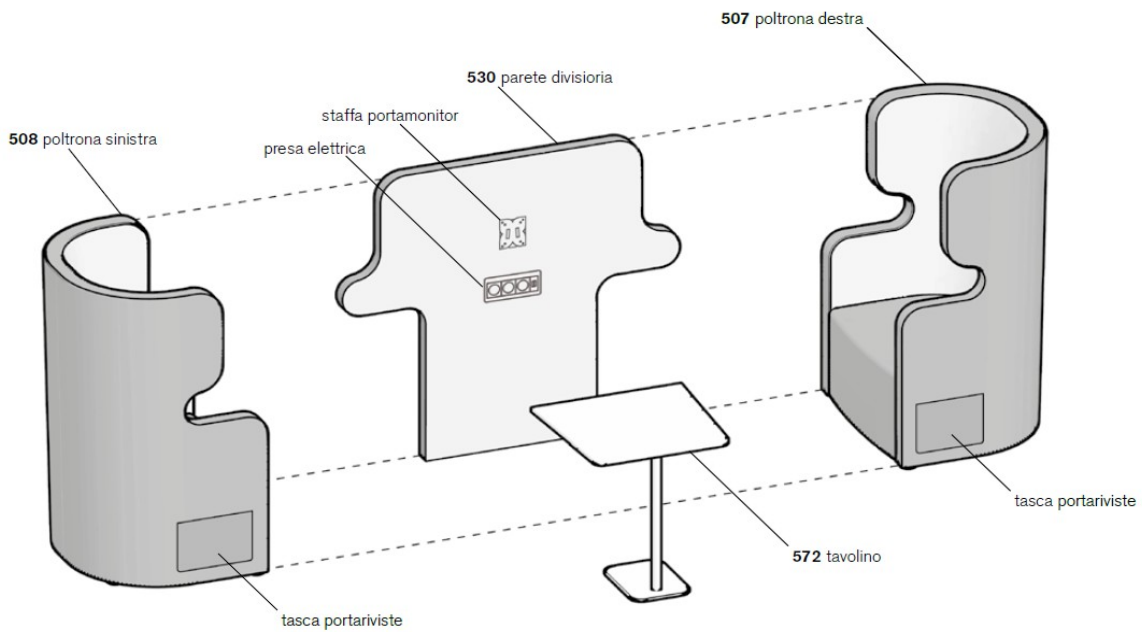

PEOPLE SET

Cellula acustica a 2 posti

Dimensioni complete

Versione bicolore

- **Colore 1**
esterno poltrona
esterno parete
bordi poltrona/parete
sedile
- **Colore 2**
interno poltrona
interno parete

Nel caso i rivestimenti siano di diversa categoria consultare l'azienda.

Presse elettriche	Cod.
presa VDE (UE) + porte USB	IT
presa CH + porte USB	CH
presa GB + porte USB	GB
presa USA + porte USB	US

Al momento dell'ordine indicare il codice corrispondente alle prese elettriche desiderate.