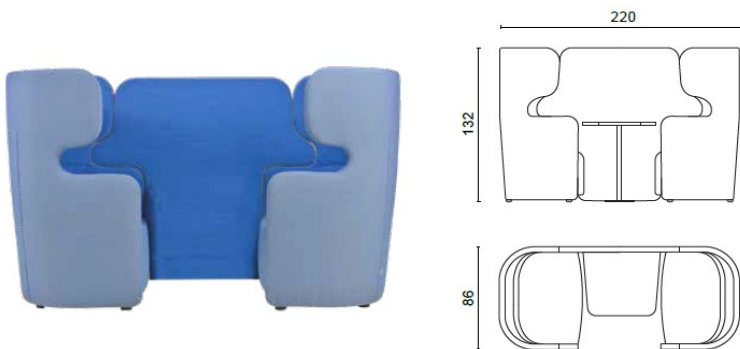

PEOPLE SET

Cellula acustica a 2 posti

Dimensioni complete

Versione bicolore

- **Colore 1**
esterno poltrona
esterno parete
bordi poltrona/parete
sedile
- **Colore 2**
interno poltrona
interno parete

Nel caso i rivestimenti siano di diversa categoria consultare l'azienda.