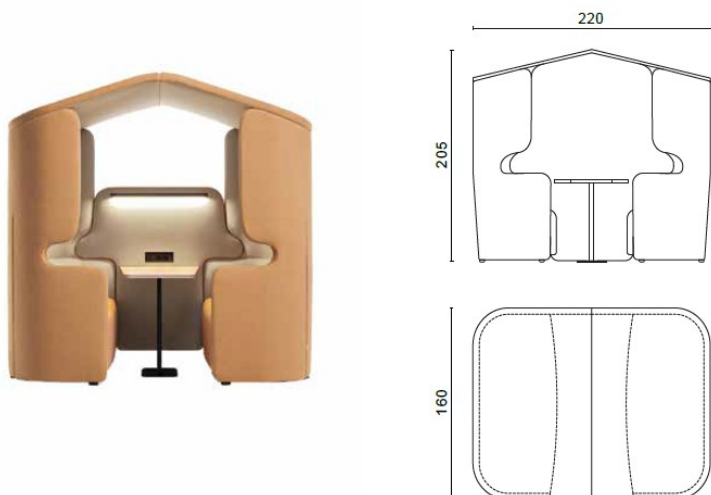

Arredamenti Ufficio Office Furniture

PEOPLE HOME

Cellula acustica a 4 posti

Dimensioni complessive

Versione bicolor

- Colore 1**
esterno divano
esterno tetto
esterno parete
bordi
sedile
- Colore 2**
interno divano
interno tetto
interno parete