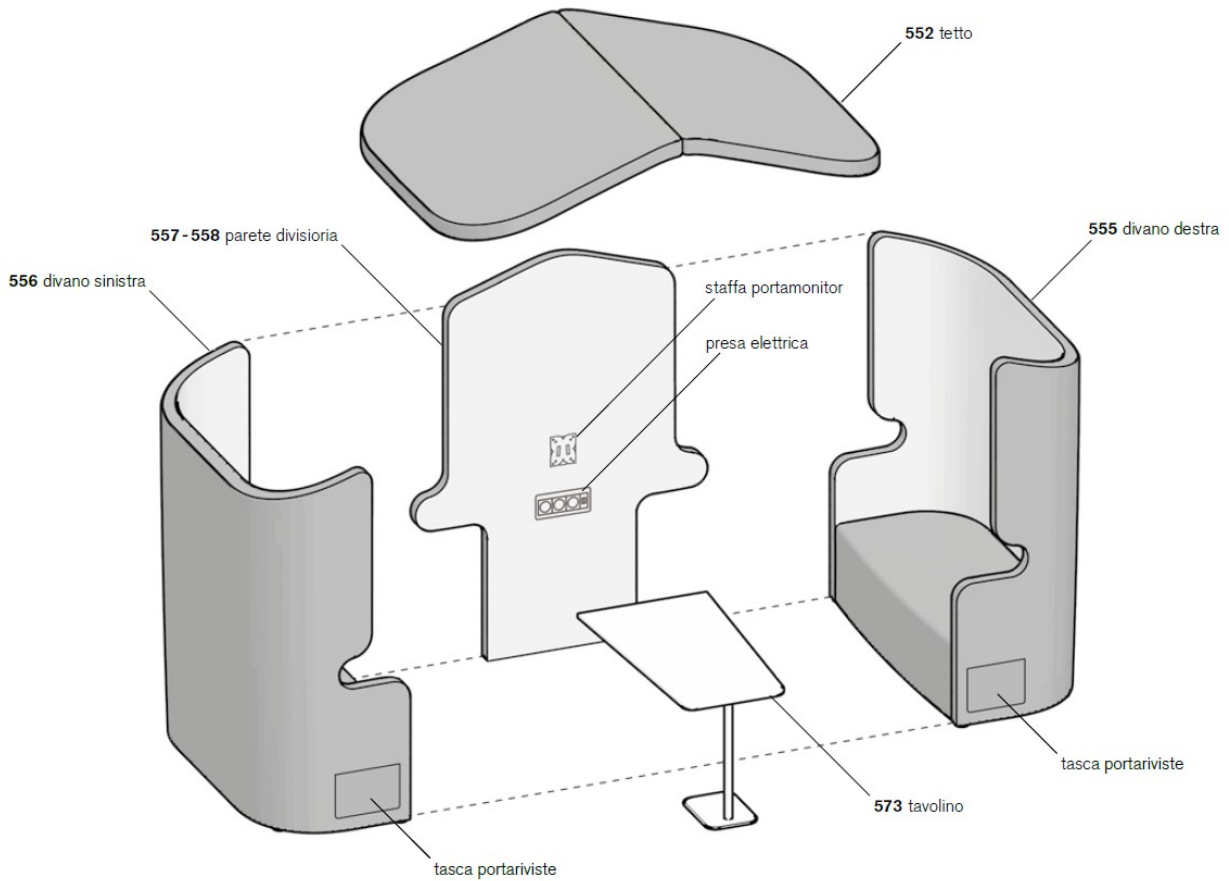

Arredamenti Ufficio Office Furniture

PEOPLE HOME

Cellula acustica a 4 posti

Dimensioni complessive

Versione bicolor

- Colore 1**
esterno divano
esterno tetto
esterno parete
bordi
sedile
- Colore 2**
interno divano
interno tetto
interno parete

Nel caso i rivestimenti siano di diversa categoria consultare l'azienda.

Presse elettriche	Cod.
	presa VDE (UE) + porte USB IT
	presa CH + porte USB CH
	presa GB + porte USB GB
	presa USA + porte USB US