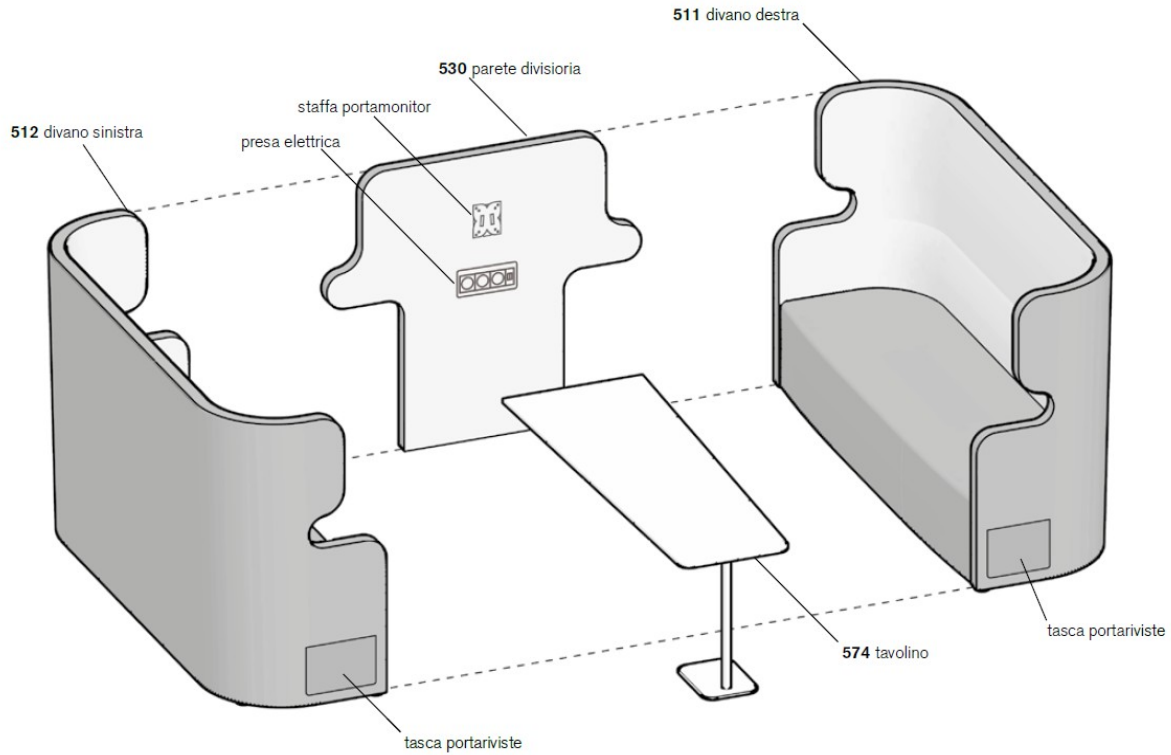

## PEOPLE SET

Cellula acustica a 6 posti

### Dimensioni complessive

### Versione bicolore

- Colore 1** (dark grey): esterno divano, esterno parete, bordi divano/parete, sedile
- Colore 2** (light grey): interno divano, interno parete

Nel caso i rivestimenti siano di diversa categoria consultare l'azienda.