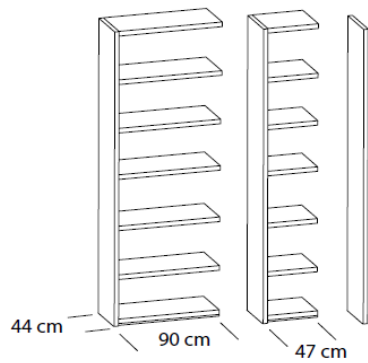

Arredamenti Ufficio Office Furniture

Layout

LIBRERIA

Altezza 256 cm

Altezza 215 cm

Componibilità

- 1) Schiena
- 2) Fianco di chiusura
- 3) Anta in vetro con telaio
- 4) Ripiano
- 5) Fianco per continuità
- 6) Binario per inserimento scala (N.B.: nel vano sottostante al binario NON si possono applicare le ante)
- 7) Scala
- 8) Profilo
- 9) Anta in melaminico

N.B.: Non è possibile sovrapporre ante H. 128 cm su composizioni libreria H. 256 cm