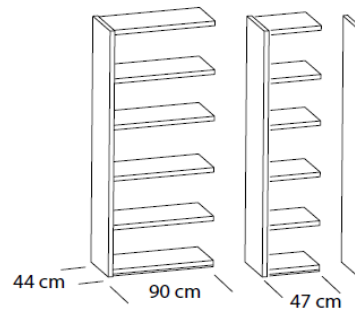

Arredamenti Ufficio Office Furniture

Layout

LIBRERIA

Altezza 256 cm

Altezza 215 cm

Componibilità

- 1) Schiena
- 2) Fianco di chiusura
- 3) Anta in vetro con telaio
- 4) Ripiano
- 5) Fianco per continuità
- 6) Binario per inserimento scala (N.B.: nel vano sottostante al binario NON si possono applicare le ante)
- 7) Scala
- 8) Profilo
- 9) Anta in melaminico

N.B.: Non è possibile sovrapporre ante H. 128 cm su composizioni libreria H. 256 cm