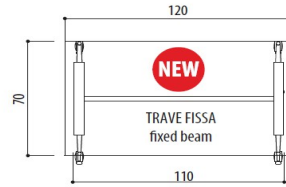

Arredamenti Ufficio Office Furniture

ART.015-016-017-018

- TIPO 1 -
TAVOLO CON PIANO RIBALTABILE
- TYPE 1 -
table with tilting top

ART.020-021-022

- TIPO 2 -
TAVOLO CON GAMBE PIEGHEVOLI
- TYPE 1 -
table with folding legs

IMPILABILE MAX 5 pz.
STACKABLE MAX 5 units