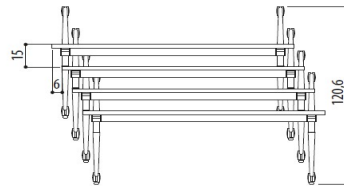

Arredamenti Ufficio Office Furniture

ART.015-016-017-018

- TIPO 1 -
TAVOLO CON PIANO RIBALTABILE
- TYPE 1 -
table with tilting top

ART.020-021-022

- TIPO 2 -
TAVOLO CON GAMBE PIEGHEVOLI
- TYPE 1 -
table with folding legs

IMPILABILE MAX 5 pz.
STACKABLE MAX 5 units