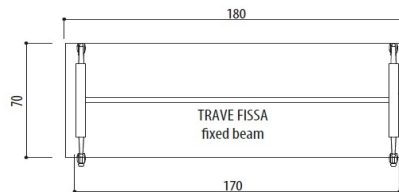

Arredamenti Ufficio Office Furniture

ART.015-016-017-018

- TIPO 1 -
TAVOLO CON PIANO RIBALTABILE
- TYPE 1 -
table with tilting top

ART.020-021-022

- TIPO 2 -
TAVOLO CON GAMBE PIEGHEVOLI
- TYPE 1 -
table with folding legs

IMPILABILE MAX 5 pz.
STACKABLE MAX 5 units