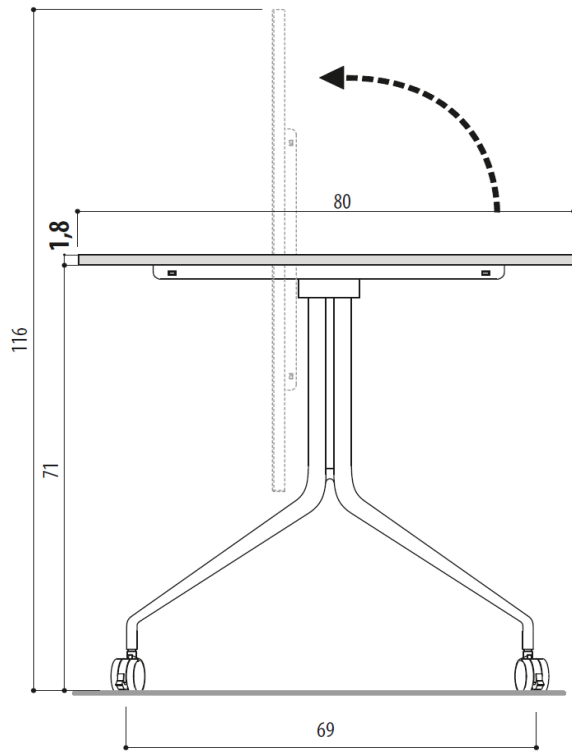

Arredamenti Ufficio Office Furniture

PIEGO

"PIEGO" - DIMENSIONI TAVOLI RIBALTABILI E PIEGHEVOLI (PIANI SP. 18MM)

"PIEGO" - dimension of tilting and folding tables (tops thick. 18 mm)

ART.007-001-002-003

TAVOLO CON PIANO RIBALTABILE
table with tilting top

ART.004-005-006

TAVOLO CON GAMBE PIEGHEVOLI
table with folding legs

IMPILABILE MAX 5 pz.
STACKABLE MAX 5 units