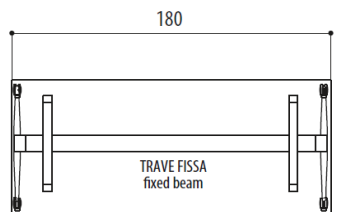

Arredamenti Ufficio Office Furniture

PIEGO

"PIEGO" - DIMENSIONI TAVOLI RIBALTABILI E PIEGHEVOLI (PIANI SP. 18MM)

"PIEGO" - dimension of tilting and folding tables (tops thick. 18 mm)

ART.007-001-002-003

TAVOLO CON PIANO RIBALTABILE
table with tilting top

ART.004-005-006

TAVOLO CON GAMBE PIEGHEVOLI
table with folding legs

IMPILABILE MAX 5 pz.
STACKABLE MAX 5 units