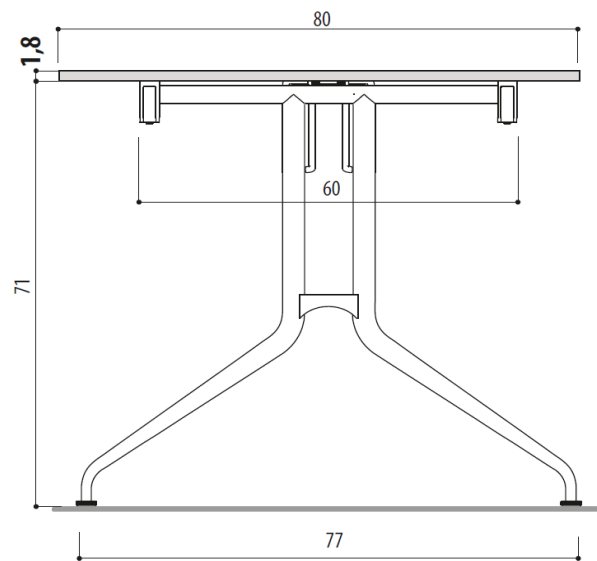

Arredamenti Ufficio Office Furniture

PIEGO

"PIEGO" - DIMENSIONI TAVOLI RIBALTABILI E PIEGHEVOLI (PIANI SP. 18MM)

"PIEGO" - dimension of tilting and folding tables (tops thick. 18 mm)

ART.007-001-002-003

TAVOLO CON PIANO RIBALTABILE
table with tilting top

ART.004-005-006

TAVOLO CON GAMBE PIEGHEVOLI
table with folding legs

IMPILABILE MAX 5 pz.
STACKABLE MAX 5 units