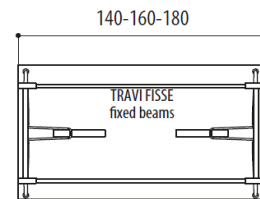

Arredamenti Ufficio Office Furniture

PIEGO

"PIEGO" - DIMENSIONI TAVOLI RIBALTABILI E PIEGHEVOLI (PIANI SP. 18MM)

"PIEGO" - dimension of tilting and folding tables (tops thick. 18 mm)

ART.007-001-002-003

TAVOLO CON PIANO RIBALTABILE
table with tilting top

ART.004-005-006

TAVOLO CON GAMBE PIEGHEVOLI
table with folding legs

IMPILABILE MAX 5 pz.
STACKABLE MAX 5 units