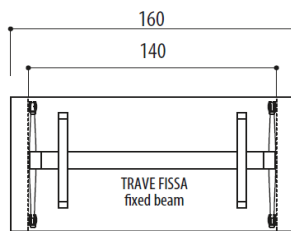

Arredamenti Ufficio Office Furniture

PIEGO

"PIEGO" - DIMENSIONI TAVOLI RIBALTABILI E PIEGHEVOLI (PIANI SP. 18MM)

"PIEGO" - dimension of tilting and folding tables (tops thick. 18 mm)

ART.007-001-002-003

TAVOLO CON PIANO RIBALTABILE
table with tilting top

ART.004-005-006

TAVOLO CON GAMBE PIEGHEVOLI
table with folding legs

IMPILABILE MAX 5 pz.
STACKABLE MAX 5 units