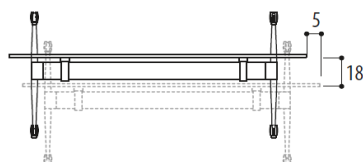

Arredamenti Ufficio Office Furniture

PIEGO

"PIEGO" - DIMENSIONI TAVOLI RIBALTABILI E PIEGHEVOLI (PIANI SP. 18MM)

"PIEGO" - dimension of tilting and folding tables (tops thick. 18 mm)

ART.007-001-002-003

TAVOLO CON PIANO RIBALTABILE
table with tilting top

ART.004-005-006

TAVOLO CON GAMBE PIEGHEVOLI
table with folding legs

IMPILABILE MAX 5 pz.
STACKABLE MAX 5 units