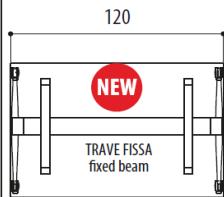

Arredamenti Ufficio Office Furniture

PIEGO

"PIEGO" - DIMENSIONI TAVOLI RIBALTABILI E PIEGHEVOLI (PIANI SP. 18MM)

"PIEGO" - dimension of tilting and folding tables (tops thick. 18 mm)

ART.007-001-002-003

TAVOLO CON PIANO RIBALTABILE
table with tilting top

ART.004-005-006

TAVOLO CON GAMBE PIEGHEVOLI
table with folding legs

IMPILABILE MAX 5 pz.
STACKABLE MAX 5 units