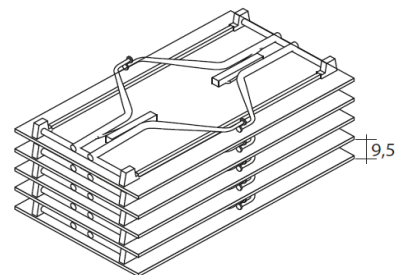

Arredamenti Ufficio Office Furniture

PIEGO

"PIEGO" - DIMENSIONI TAVOLI RIBALTABILI E PIEGHEVOLI (PIANI SP. 18MM)

"PIEGO" - dimension of tilting and folding tables (tops thick. 18 mm)

ART.007-001-002-003

TAVOLO CON PIANO RIBALTABILE
table with tilting top

ART.004-005-006

TAVOLO CON GAMBE PIEGHEVOLI
table with folding legs

IMPILABILE MAX 5 pz.
STACKABLE MAX 5 units