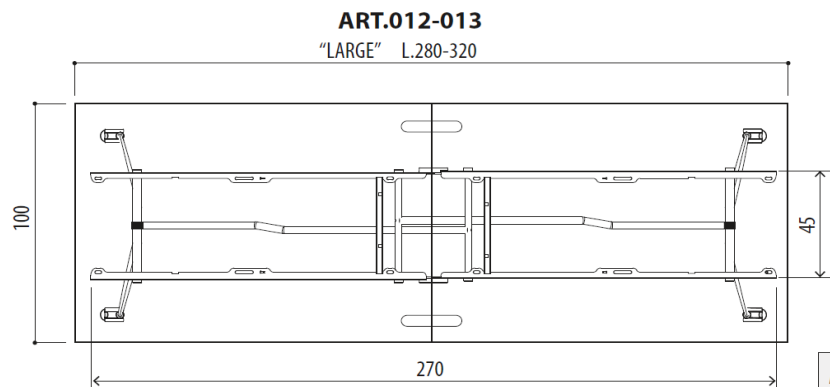

Arredamenti Ufficio Office Furniture

PIEGO

"PIEGO" - DIMENSIONI TAVOLO PIEGHEVOLE SU RUOTE (PIANI SP. 18MM)

"PIEGO" - dimensions of folding table on wheels (tops thick. 18 mm)

misure espresse in cm
measures on centimeters