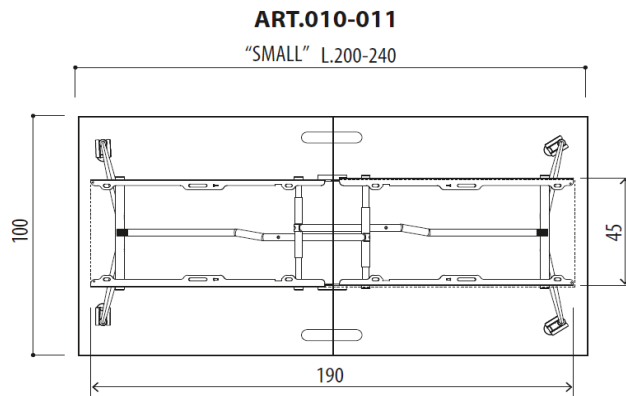

Arredamenti Ufficio Office Furniture

PIEGO

"PIEGO" - DIMENSIONI TAVOLO PIEGHEVOLE SU RUOTE (PIANI SP. 18MM)

"PIEGO" - dimensions of folding table on wheels (tops thick. 18 mm)

misure espresse in cm
measures on centimeters