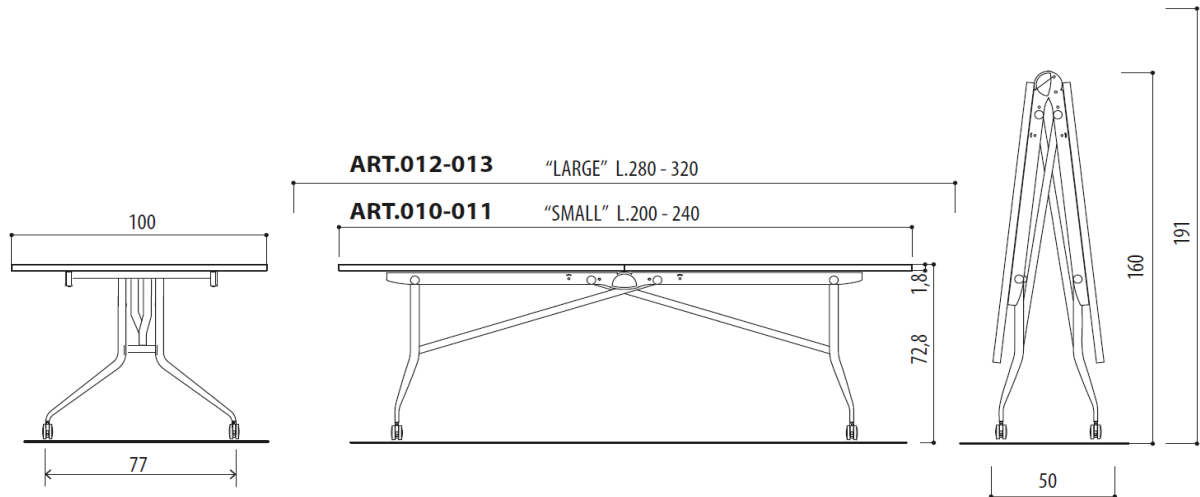

Arredamenti Ufficio Office Furniture

PIEGO

"PIEGO" - DIMENSIONI TAVOLO PIEGHEVOLE SU RUOTE (PIANI SP. 18MM)

"PIEGO" - dimensions of folding table on wheels (tops thick. 18 mm)

misure espresse in cm
measures on centimeters