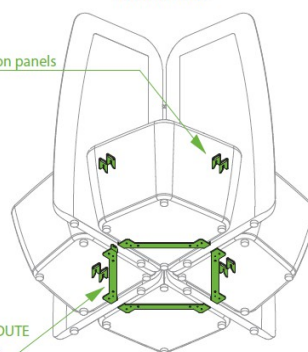

SCHEMA DI UTILIZZO STAFFE
scheme of using stirrups

- VISTA DA SOPRA -
 - top view -

- VISTA DA SOTTO -
 - bottom view -

n°2 ART.055
 STAFFE COLLEGAMENTO 4 POUF
 4 pouf connection stirrups

- VISTA DA SOPRA -
 - top view -

- VISTA DA SOTTO -
 - bottom view -

n°1 ART.055
 STAFFA COLLEGAMENTO 4 POUF
 4 pouf connection stirrups

- VISTA DA SOPRA -
 - top view -

- VISTA DA SOTTO -
 - bottom view -

n°4 ART.054
 KIT PER COLLEGAMENTO SEDUTE
 A PANNELLI DIVISORI
 kit for connecting seating to partition panels

n°2 ART.053
 KIT 2 STAFFE ANGOLARI PER SEDUTE
 kit 2 angular stirrups for seating

- VISTA DA SOPRA -
 - top view -

- VISTA DA SOTTO -
 - bottom view -

n°4 ART.053
 KIT 2 STAFFE ANGOLARI PER SEDUTE
 kit 2 angular stirrups for seating