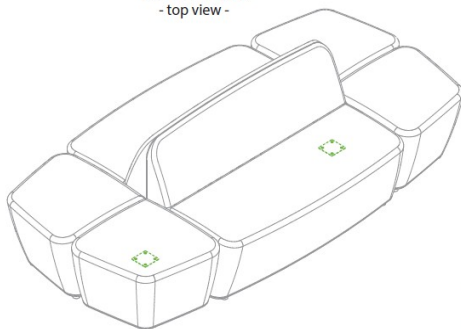

SCHEMA DI UTILIZZO STAFFE
scheme of using stirrups

- VISTA DA SOPRA -
 - top view -

- VISTA DA SOTTO -
 - bottom view -

n°2 ART.055
 STAFFE COLLEGAMENTO 4 POUF
 4 pouf connection stirrups

- VISTA DA SOPRA -
 - top view -

- VISTA DA SOTTO -
 - bottom view -

n°1 ART.055
 STAFFA COLLEGAMENTO 4 POUF
 4 pouf connection stirrups

- VISTA DA SOPRA -
 - top view -

- VISTA DA SOTTO -
 - bottom view -

n°4 ART.054
 KIT PER COLLEGAMENTO SEDUTE
 A PANNELLI DIVISORI
 kit for connecting seating to partition panels