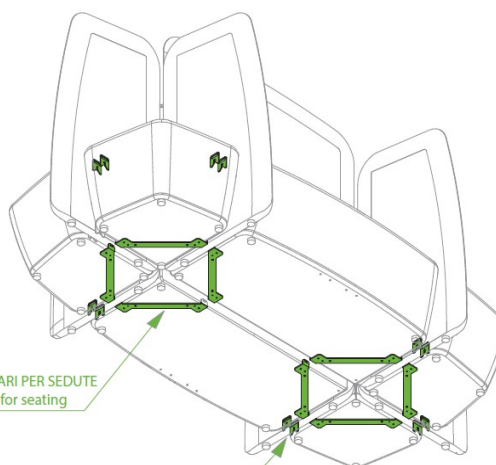

SCHEMA DI UTILIZZO STAFFE
scheme of using stirrups

- VISTA DA SOPRA -
 - top view -

- VISTA DA SOTTO -
 - bottom view -

n°2 ART.055
 STAFFE COLLEGAMENTO 4 POUF
 4 pouf connection stirrups

- VISTA DA SOPRA -
 - top view -

- VISTA DA SOTTO -
 - bottom view -

n°1 ART.055
 STAFFA COLLEGAMENTO 4 POUF
 4 pouf connection stirrups

- VISTA DA SOPRA -
 - top view -

- VISTA DA SOTTO -
 - bottom view -

n°4 ART.054
 KIT PER COLLEGAMENTO SEDUTE
 A PANNELLI DIVISORI
 kit for connecting seating to partition panels

n°2 ART.053
 KIT 2 STAFFE ANGOLARI PER SEDUTE
 kit 2 angular stirrups for seating

- VISTA DA SOPRA -
 - top view -

- VISTA DA SOTTO -
 - bottom view -

n°4 ART.053
 KIT 2 STAFFE ANGOLARI PER SEDUTE
 kit 2 angular stirrups for seating