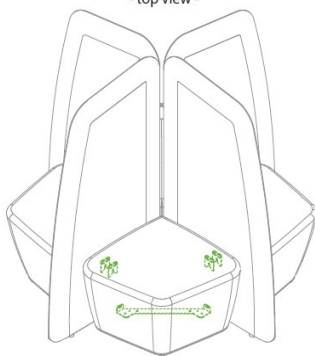

SCHEMA DI UTILIZZO STAFFE
scheme of using stirrups

- VISTA DA SOPRA -
 - top view -

- VISTA DA SOTTO -
 - bottom view -

n°2 ART.055
 STAFFE COLLEGAMENTO 4 POUF
 4 pouf connection stirrups

- VISTA DA SOPRA -
 - top view -

- VISTA DA SOTTO -
 - bottom view -

n°1 ART.055
 STAFFA COLLEGAMENTO 4 POUF
 4 pouf connection stirrups

- VISTA DA SOPRA -
 - top view -

- VISTA DA SOTTO -
 - bottom view -

n°4 ART.054
 KIT PER COLLEGAMENTO SEDUTE
 A PANNELLI DIVISORI
 kit for connecting seating to partition panels

n°2 ART.053
 KIT 2 STAFFE ANGOLARI PER SEDUTE
 kit 2 angular stirrups for seating

- VISTA DA SOPRA -
 - top view -

- VISTA DA SOTTO -
 - bottom view -

n°4 ART.053
 KIT 2 STAFFE ANGOLARI PER SEDUTE
 kit 2 angular stirrups for seating