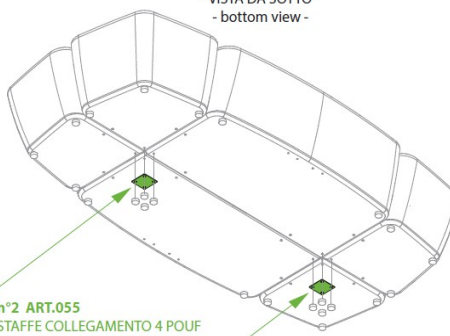

SCHEMA DI UTILIZZO STAFFE
scheme of using stirrups

- VISTA DA SOPRA -
 - top view -

- VISTA DA SOTTO -
 - bottom view -

n°2 ART.055
 STAFFE COLLEGAMENTO 4 POUF
 4 pouf connection stirrups

- VISTA DA SOPRA -
 - top view -

- VISTA DA SOTTO -
 - bottom view -

n°1 ART.055
 STAFFA COLLEGAMENTO 4 POUF
 4 pouf connection stirrups

- VISTA DA SOPRA -
 - top view -

- VISTA DA SOTTO -
 - bottom view -

n°4 ART.054
 KIT PER COLLEGAMENTO SEDUTE
 A PANNELLI DIVISORI
 kit for connecting seating to partition panels