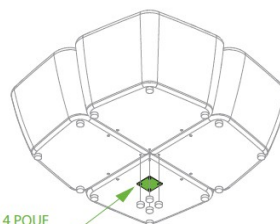

SCHEMA DI UTILIZZO STAFFE
scheme of using stirrups

- VISTA DA SOPRA -
 - top view -

- VISTA DA SOTTO -
 - bottom view -

n°2 ART.055
 STAFFE COLLEGAMENTO 4 POUF
 4 pouf connection stirrups

- VISTA DA SOPRA -
 - top view -

- VISTA DA SOTTO -
 - bottom view -

n°1 ART.055
 STAFFA COLLEGAMENTO 4 POUF
 4 pouf connection stirrups

- VISTA DA SOPRA -
 - top view -

- VISTA DA SOTTO -
 - bottom view -

n°4 ART.054
 KIT PER COLLEGAMENTO SEDUTE
 A PANNELLI DIVISORI
 kit for connecting seating to partition panels