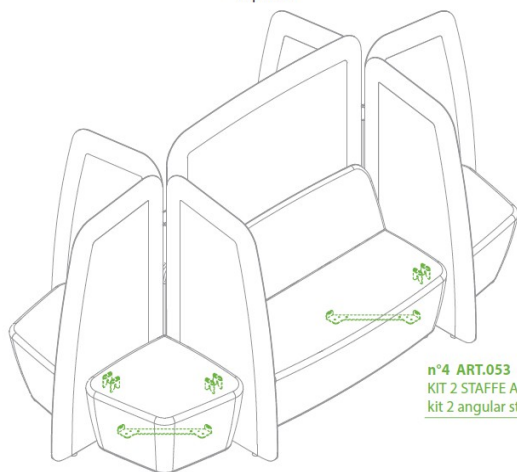

SCHEMA DI UTILIZZO STAFFE
scheme of using stirrups

- VISTA DA SOPRA -
 - top view -

- VISTA DA SOTTO -
 - bottom view -

n°2 ART.055
 STAFFE COLLEGAMENTO 4 POUF
 4 pouf connection stirrups

- VISTA DA SOPRA -
 - top view -

- VISTA DA SOTTO -
 - bottom view -

n°1 ART.055
 STAFFA COLLEGAMENTO 4 POUF
 4 pouf connection stirrups

- VISTA DA SOPRA -
 - top view -

- VISTA DA SOTTO -
 - bottom view -

n°4 ART.054
 KIT PER COLLEGAMENTO SEDUTE
 A PANNELLI DIVISORI
 kit for connecting seating to partition panels

n°2 ART.053
 KIT 2 STAFFE ANGOLARI PER SEDUTE
 kit 2 angular stirrups for seating

- VISTA DA SOPRA -
 - top view -

- VISTA DA SOTTO -
 - bottom view -

n°4 ART.053
 KIT 2 STAFFE ANGOLARI PER SEDUTE
 kit 2 angular stirrups for seating