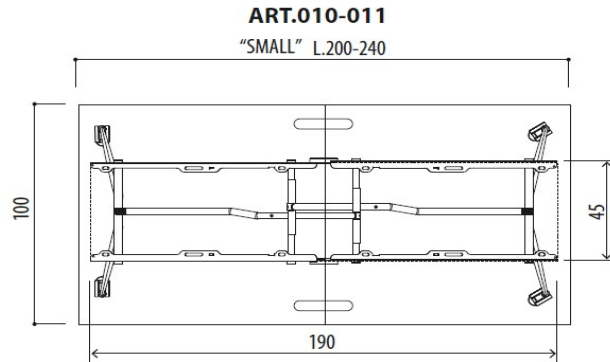

Arredamenti Ufficio

Office Furniture

PIEGO

"PIEGO" - DIMENSIONI TAVOLO PIEGHEVOLE SU RUOTE (PIANI SP. 18MM)
"PIEGO" - dimensions of folding table on wheels (tops thick. 18 mm)

PIEGO

misure espresse in cm
measures on centimeters