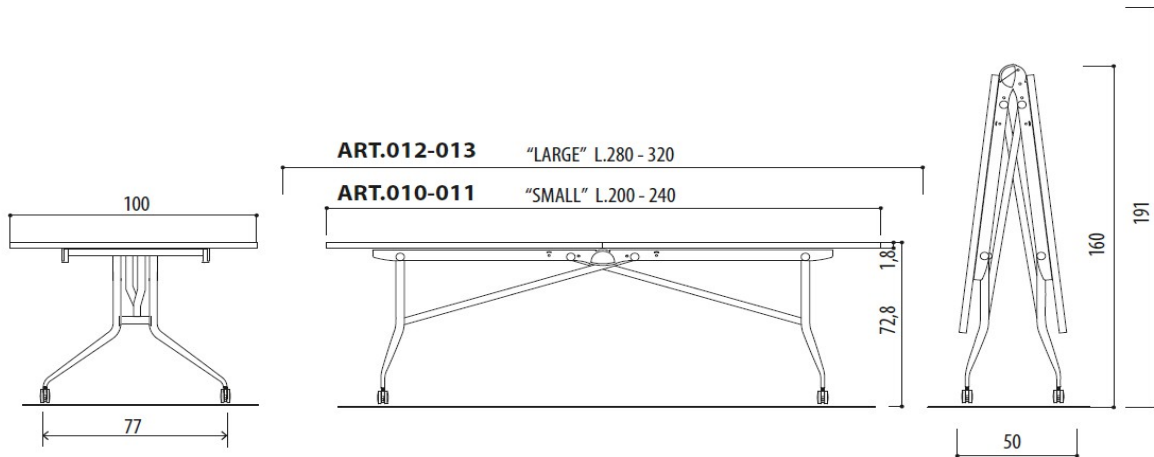

Arredamenti Ufficio

Office Furniture

PIEGO

"PIEGO" - DIMENSIONI TAVOLO PIEGHEVOLE SU RUOTE (PIANI SP. 18MM)
"PIEGO" - dimensions of folding table on wheels (tops thick. 18 mm)

PIEGO

misure espresse in cm
measures on centimeters