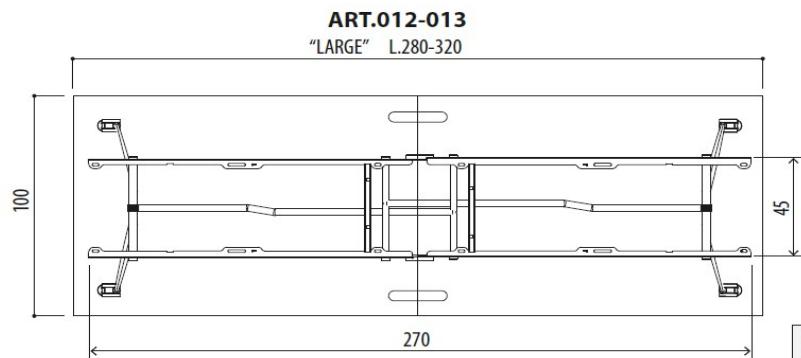

Arredamenti Ufficio

Office Furniture

PIEGO

"PIEGO" - DIMENSIONI TAVOLO PIEGHEVOLE SU RUOTE (PIANI SP. 18MM)
"PIEGO" - dimensions of folding table on wheels (tops thick. 18 mm)

PIEGO

misure espresse in cm
measures on centimeters