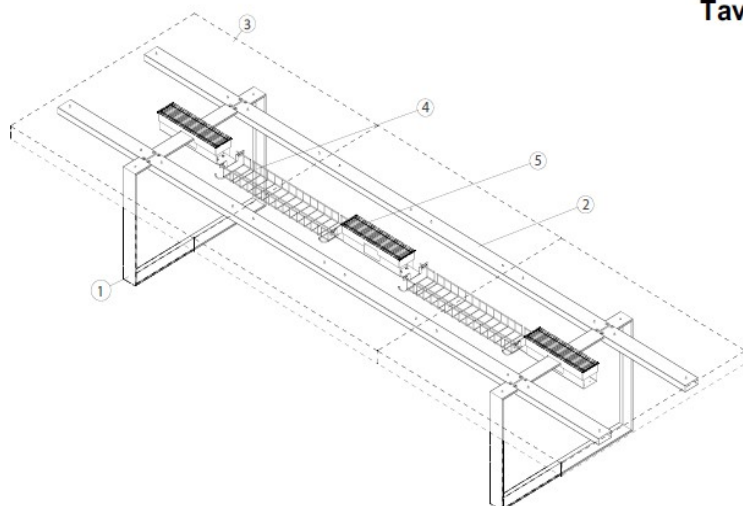

Tavolo riunione con struttura a cubo

- 1) struttura a cubo
- 2) piano scrivania
- 3) griglia passacavi (optional)
- 4) vaschetta con sportello Flip-top (apertura ambo i lati)

Tavolo riunione con struttura Closed

- 1) gamba Closed
- 2) trave
- 3) piano scrivania
- 4) griglia passacavi (optional)
- 5) vaschetta con sportello Flip-top apertura ambo i lati)

Tavolo riunione con struttura Closed

- 1) gamba Closed
- 2) trave
- 3) piano scrivania
- 4) griglia passacavi (optional)
- 5) vaschetta con sportello Flip-top apertura ambo i lati)