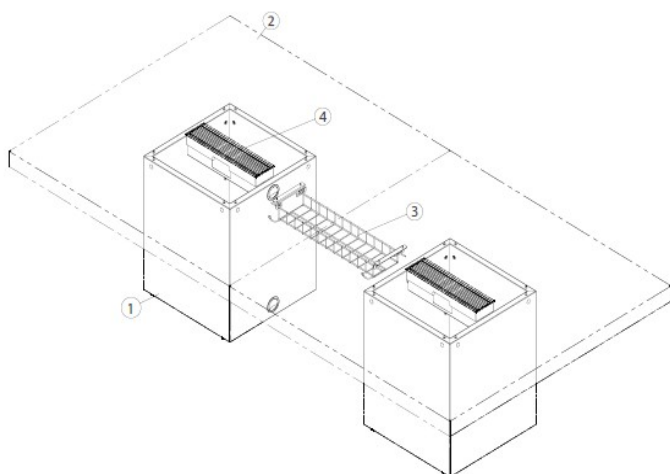

Tavolo riunione con struttura a cubo

- 1) struttura a cubo
- 2) piano scrivania
- 3) griglia passacavi (optional)
- 4) vaschetta con sportello Flip-top (apertura ambo i lati)

Tavolo riunione con struttura Closed

- 1) gamba Closed
- 2) trave
- 3) piano scrivania
- 4) griglia passacavi (optional)
- 5) vaschetta con sportello Flip-top apertura ambo i lati)

Tavolo riunione con struttura Closed

- 1) gamba Closed
- 2) trave
- 3) piano scrivania
- 4) griglia passacavi (optional)
- 5) vaschetta con sportello Flip-top apertura ambo i lati)