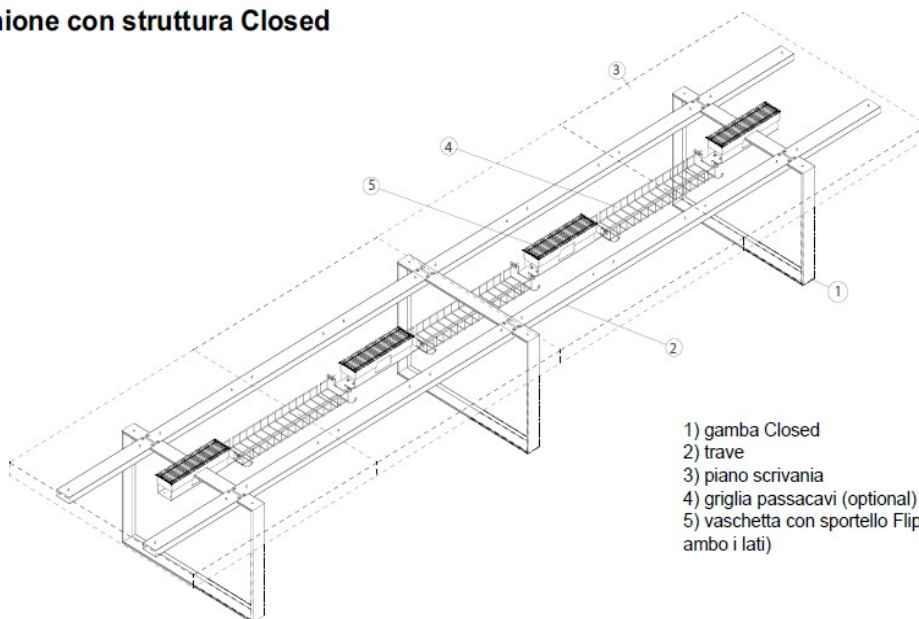

Tavolo riunione con struttura a cubo

- 1) struttura a cubo
- 2) piano scrivania
- 3) griglia passacavi (optional)
- 4) vaschetta con sportello Flip-top (apertura ambo i lati)

Tavolo riunione con struttura Closed

- 1) gamba Closed
- 2) trave
- 3) piano scrivania
- 4) griglia passacavi (optional)
- 5) vaschetta con sportello Flip-top apertura ambo i lati)

Tavolo riunione con struttura Closed

- 1) gamba Closed
- 2) trave
- 3) piano scrivania
- 4) griglia passacavi (optional)
- 5) vaschetta con sportello Flip-top apertura ambo i lati)