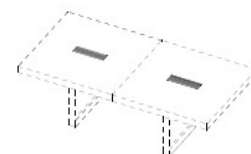

Piani e gambe pannello

Gonna

Dattilo e cassetiera

Box multiuso

Mobile di servizio

Piano tavolo riunione

Struttura a cubo lin melaminico

Finiture

- NO - noce Canaletto
- WE - wengè
- OL - olmo
- BA - bianco
- C - cromo
- I - bianco
- L - brillantato cromo

Schiena metallica e cablaggio

Struttura Closed in metallo

Vaschetta con sportello Flip-top

Maniglia metallica standard Zen bianca