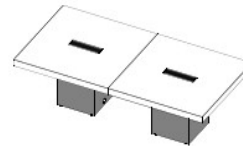

Piani e gambe pannello

Gonna

Dattilo e cassetiera

Box multiuso

Mobile di servizio

Piano tavolo riunione

Struttura a cubo lin melaminico

Finiture

- NO - noce Canaletto
- WE - wengè
- OL - olmo
- BA - bianco
- C - cromo
- I - bianco
- L - brillantato cromo

Schiena metallica e cablaggio

Struttura Closed in metallo

Vaschetta con sportello Flip-top

Maniglia metallica standard Zen bianca