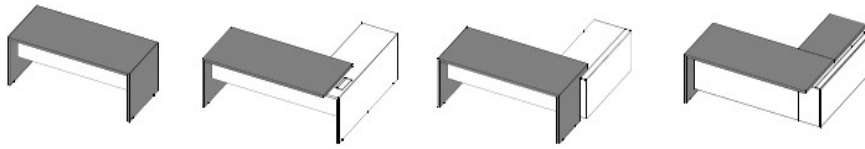

Piani e gambe pannello

Gonna

Dattilo e cassetiera

Box multiuso

Mobile di servizio

Piano tavolo riunione

Struttura a cubo lin melaminico

Finiture

- NO - noce Canaletto
- WE - wengè
- OL - olmo
- BA - bianco
- C - cromo
- I - bianco
- L - brillantato cromo

Schiena metallica e cablaggio

Struttura Closed in metallo

Vaschetta con sportello Flip-top

Maniglia metallica standard Zen bianca

Maniglie metalliche opzionali Zen alu/cromo Z/Y

Soft alu/cromo S/X

Pop alu/cromo P/K