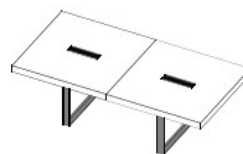

Piani e gambe pannello

Gonna

Dattilo e cassetiera

Box multiuso

Mobile di servizio

Piano tavolo riunione

Struttura a cubo lin melaminico

Finiture

- NO - noce Canaletto
- WE - wengè
- OL - olmo
- BA - bianco
- C - cromo
- I - bianco
- L - brillantato cromo

Schiena metallica e cablaggio

Struttura Closed in metallo

Vaschetta con sportello Flip-top

Maniglia metallica standard Zen bianca