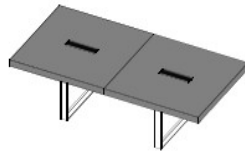

Piani e gambe pannello

Gonna

Dattilo e cassetiera

Box multiuso

Mobile di servizio

Piano tavolo riunione

Struttura a cubo lin melaminico

Finiture

- NO - noce Canaletto
- WE - wengè
- OL - olmo
- BA - bianco
- C - cromo
- I - bianco
- L - brillantato cromo

Schiena metallica e cablaggio

Struttura Closed in metallo

Vaschetta con sportello Flip-top

Maniglia metallica standard Zen bianca