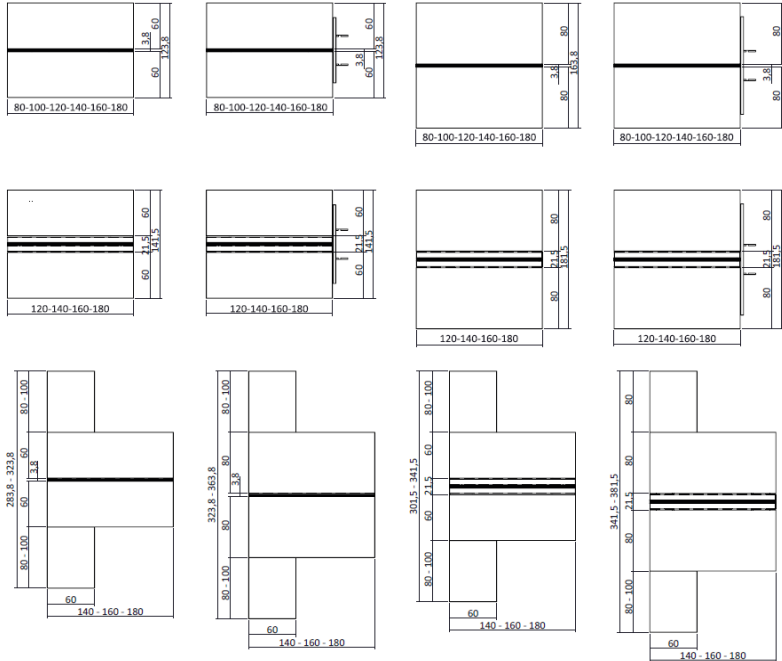

Arredamenti Ufficio Office Furniture

BENCH

BENCH CON ARMADIO/CASSETTIERA COMPLANARE

BENCH CON BOX OPERATIVO